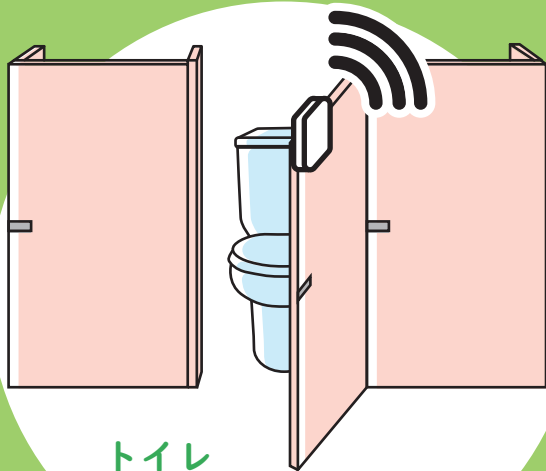

必要な時、必要なトイレを磨く

巡回清掃最適化 支援サービス

開閉センサー

トイレ
開閉回数を計測

掃除に行

通知

掃除のタイミングを
お知らせ

トイレのドアに取り付けたセンサーが、開閉回数を計測し、トイレの利用状況から掃除のタイミングを自動でお知らせします。

清掃員が日常的に使っているLINEに通知されるため、清掃員は、通知が来るまで休憩室で待機し、通知が来た時だけ掃除に行くことができます。

巡回清掃作業
コスト

DOWN