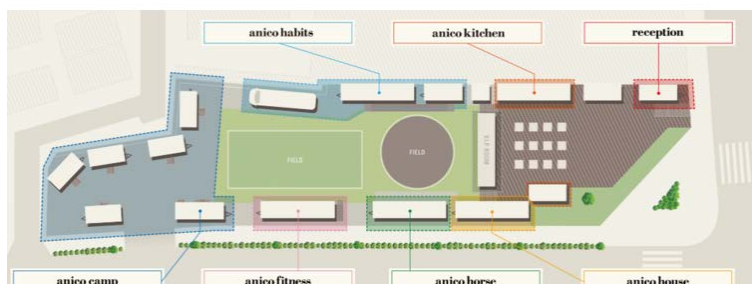

### ■ セルフオーダー導入の背景

「anico kitchen」は、屋外のため無線LANで利用できる条件をもとにイベントの話題づくりに役立つオーダーシステムの導入を検討していました。また、注文業務の運用効率化を重視し、多様な顧客や店舗スタッフが利用しやすい高いビジュアルとユーザビリティを兼ね備えていることからKDL「セルフオーダー」の採用に至りました。

### ■ セルフオーダーとは

セルフオーダーは、各テーブルにiPadを配置し、来店客に好きなタイミングで注文を入力してもらい飲食店向けのシステムです。入力された注文内容がキッチンに設置されたプリンターに印刷されます。POSレジとも連動することで、会計時に明細を打ち込む手間を省くことが可能です。店舗スタッフが注文を受けに各テーブルへ移動することがなくなり、少人数での店舗運営が可能になるだけでなく、注文ミスや注文時のスタッフ待ちによるお客様のストレスが減り顧客満足度向上につながります。

### ■ メニューイメージ

※iPadで注文

※全7つのエリアがある複合施設。

※ペットと一緒に食事可能。

※ペット用の食事例